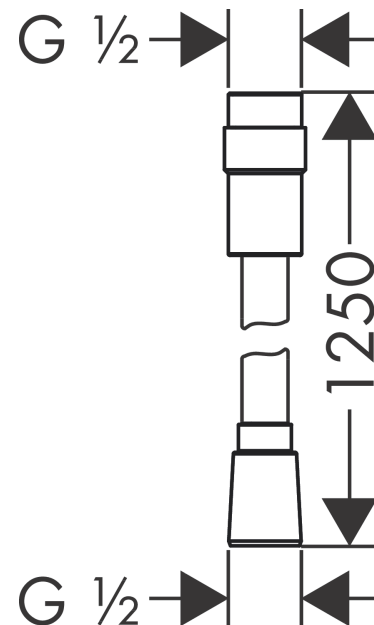

**Isiflex**  
**doucheslang 125 cm met volumeregeling**  
 Oppervlakte finish: **chrom** Artikelnummer: **28249000**

#### Beschrijving

- hoogwaardige kunststof slang met metaaleffect en volumecontrole
- eenvoudig te reinigen kunststof huls
- lengte: 1,25 m
- draaikoppeling voorkomt dat de slang in de knoop raakt
- met knikbescherming
- doorstroomhoeveelheid instelbaar tussen 6 l/min en 16 l/min
- moeren doucheslang: conische moer aan beide zijden
- aansluitdraad: G ½

#### Maattekening

**Isiflex**  
**doucheslang 125 cm met volumeregeling**  
Oppervlakte finish: **chrom**    Artikelnummer: **28249000**

### Explosietekening

Bouwjaar: >07/17

**Isiflex**  
**doucheslang 125 cm met volumeregeling**  
Oppervlakte finish: **chrom**    Artikelnummer: **28249000**